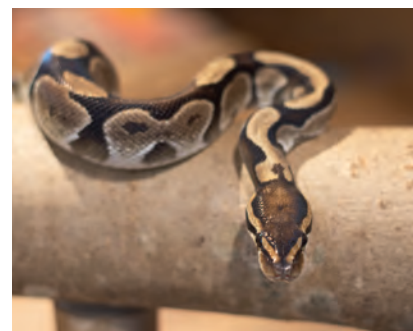

Mögliche Tiere

Dunkler Tigerpython

Grosse Achatschnecke

Australische Gespenstschrecke

Mexikanische Rotknievogelspinne

Streifenköpfige Bartagame

Königspython

Madagaskar Fauchschabe,
Pfefferschabe

Annam-Stabschrecke

Spornschildkröte

Afrikanischer Riesentausendfüsser

Frettchen

Südliches Kugelgürteltier

Gerne stehen wir Ihnen bei Fragen zur Verfügung.

Events

 +41 71 387 50 68
 events@walterzoo.ch